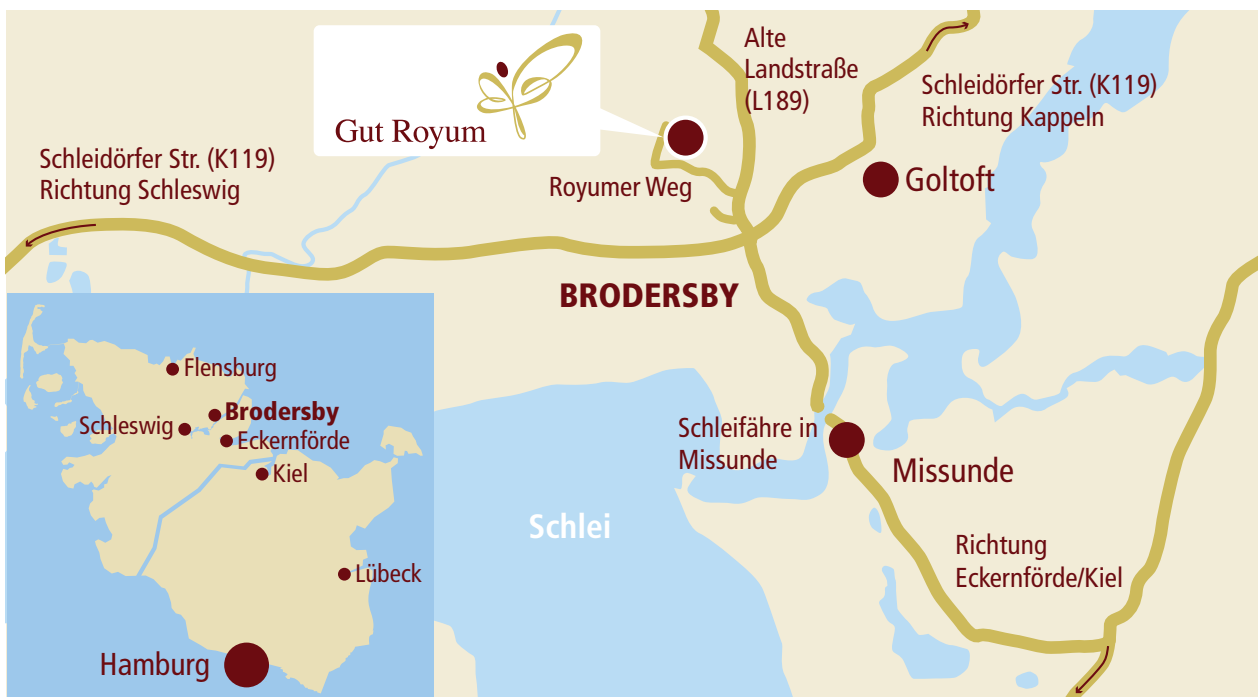

Ihre Reise nach Gut Royum

Gut Royum liegt am Rande der Gemeinde Brodersby, Brodersby selbst liegt in der schleswig-holsteinischen Landschaft Angeln, knappe 40 km nordwestlich von der Landeshauptstadt Kiel und nur 10 km östlich von Schleswig, direkt am Nordufer der Schlei.

Einen Routenplaner finden Sie auf: www.gut-royum.de